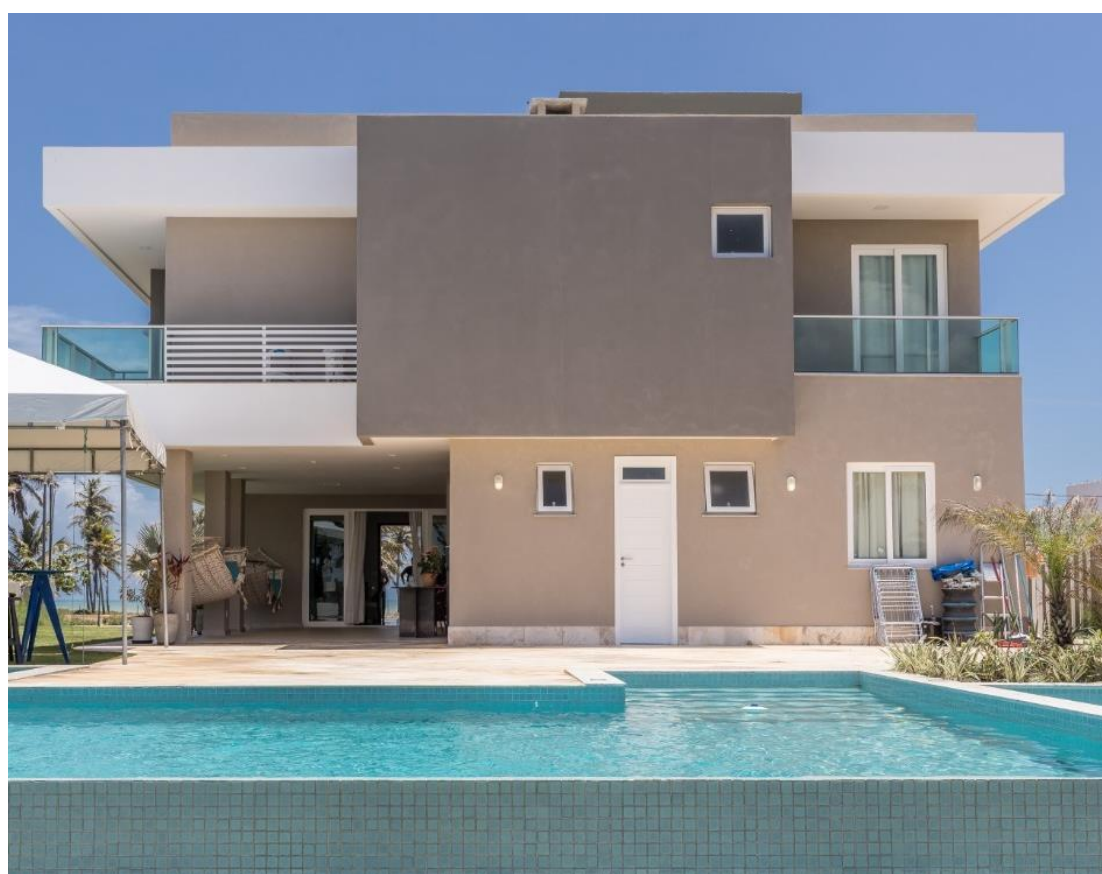

TEXTURA CIMENTO QUEIMADO

Projeto:

Ricardo Resende

Textura:

Textura e Cia

Tintas:

Sherwin-Williams